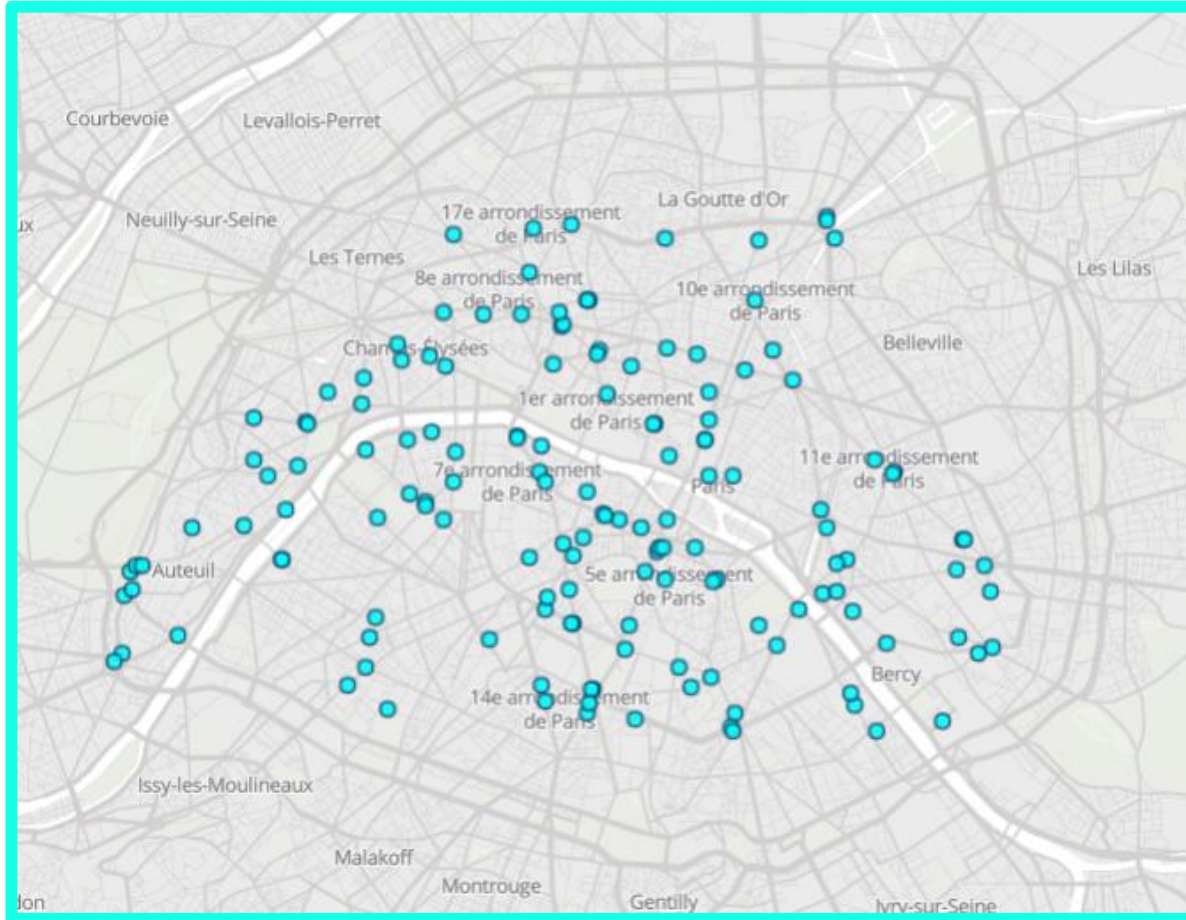

L'UNIQUE RÉSEAU 100% FIXE AU CŒUR DE PARIS

1
Unité Urbaine

150
Faces

128K€
Tarif catalogue

Performances nationales

Couverture	56,6%
Répétition	6,7
GRP	378
Population	1 167 375
Audience	660 148
Contacts	4 408 269
Indice	161
Contacts/Face	29 388
CPM	28,92€

Périmètre actif