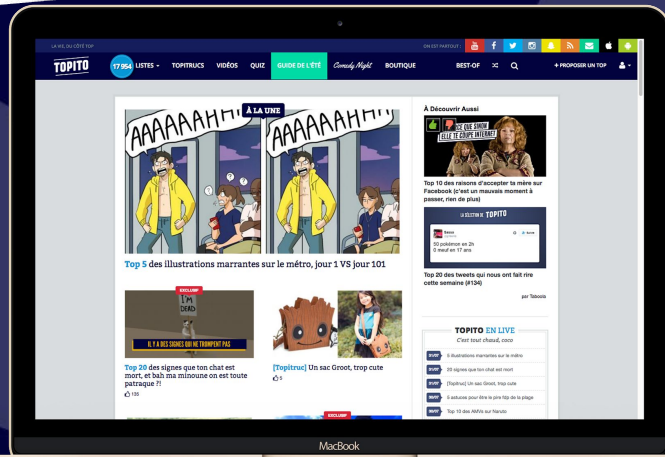

TOPITO

GRILLE TARIFAIRE 2019

DES ABONNÉS FIDÈLES ET ENGAGÉS

4M D'INTERACTIONS / MOIS

60M DE VIDÉOS VUES (Facebook et Youtube)

... ET UN SITE BIEN VIVANT !

7M DE VISITEURS UNIQUES / MOIS

18M DE VISITES

30M DE PAGES VUES

L'OFFRE BRAND CONTENT TOPITO

1. | **FORMAT(S) BRAND CONTENT AU CHOIX**
2. | **UN ESPACE DÉDIÉ À VOS COULEURS**
(habillage, pavé, bannière)
3. | **24H EN HOME PAGE + 72H EN COLONNE PARTENAIRE**
(400k impressions)
4. | **UN PUSH FACEBOOK + UN PUSH TWITTER**
(250k de reach)

BRAND CONTENT

TOP *  	KPI : 20k visites - 200K reach - 500 interactions	6 K€ Net
TOP ILLUSTRÉ *  	KPI : 30k visites - 250K reach - 1k interactions	7,5K€ Net
QUIZ *  	KPI : 15k visites - 200K reach - 500 interactions	6 K€ Net
IMAGE SOCIALE  	KPI : 350K reach - 10k interactions	5 K€ Net
STORIES  / 	KPI : 70K Viewers/écran	5 K€ Net
VIDÉO VIRALE  	KPI : 400k vidéos vues - 800k reach - 20k interactions	10 K€ Net
VIDÉO LONGUE   	KPI : 700k vidéos vues - 2M reach - 40k interactions	à partir de 15K€ Net
CONTENUS MARQUE BLANCHE	   	Nous consulter
VIRALISATION DE VOS CONTENUS		Nous consulter

* Compris dans le format : 250K impressions display desktop+mobile (habillage/pavé/grand angle)

DISPLAY (DESKTOP + MOBILE)

HABILLAGE	1920x2000 (cf specs sur demande)	12€/CPM Net
LEADERBOARD	728x90 970x250	4€/CPM Net
PAVÉ	300x250 300x600 160x600	5€/CPM Net
HABILLAGE + PAVÉ	1920x2000 + 300x600	14€/CPM Net
PAVÉ MOBILE	300x250 336x280	5€/CPM Net
AUTRES FORMATS		Nous consulter